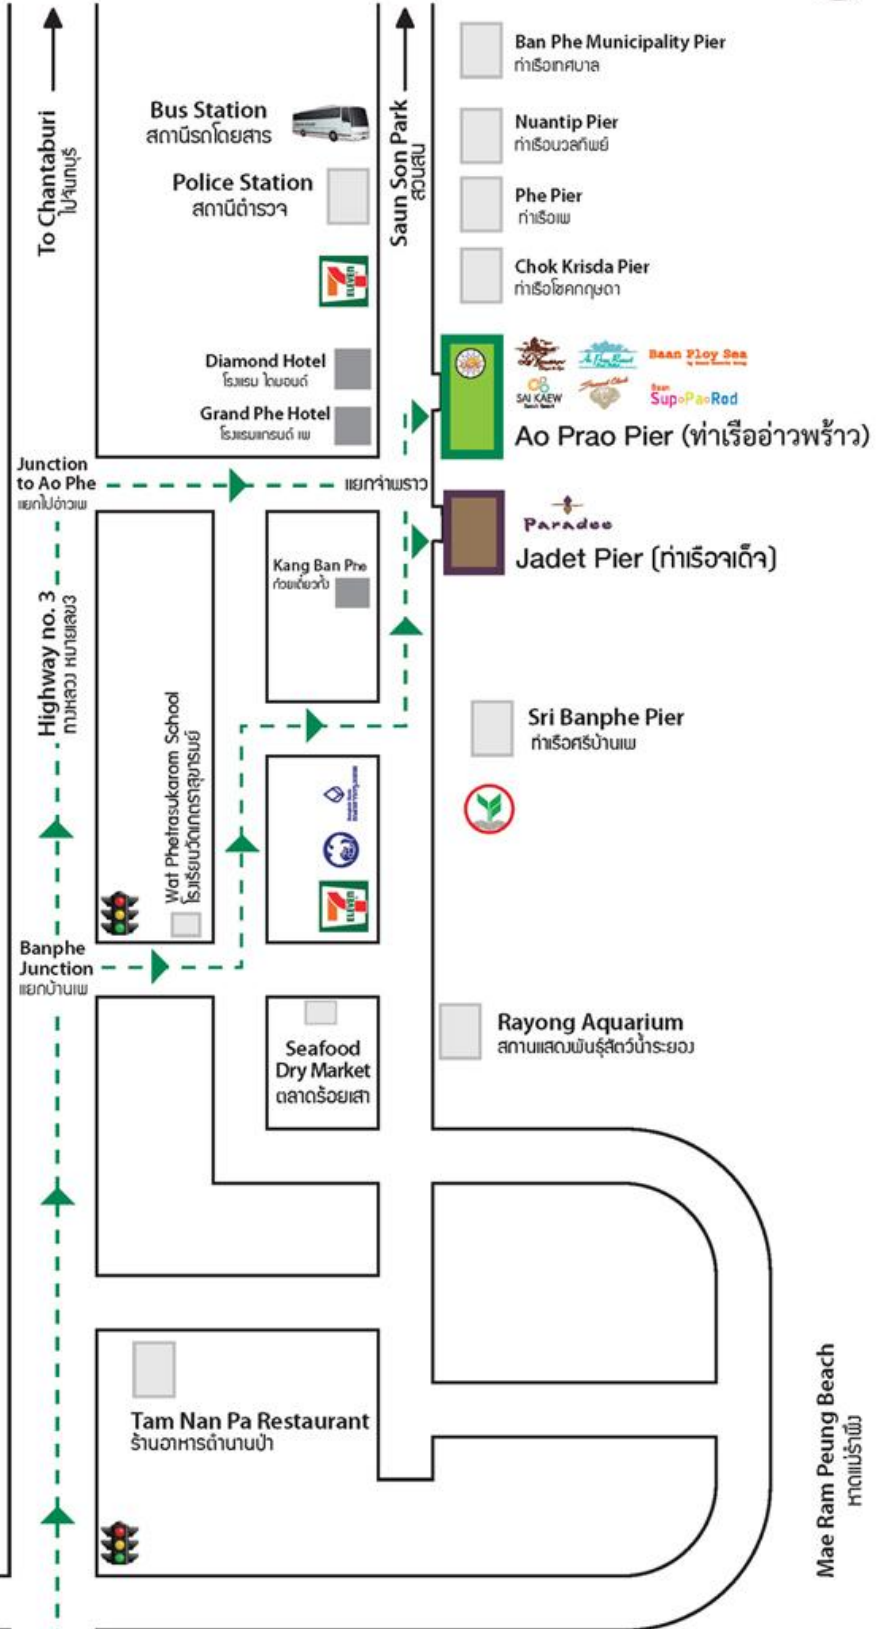

SHUTTLE BOAT SCHEDULE	
Ao Prao Pier to Samet	Samet to Ao Prao Pier
11.00 HRS	10.00 HRS
13.30 HRS	12.30 HRS
16.00 HRS	15.00 HRS

Latitude : 12.627259823057418  
 Longitude : 101.43752932548534  
 www.samedresorts.com

# Map to Pier of Samed Resorts Group (Ao Prao Pier) & Paradee Pier (Jadet)

แผนที่ไปท่าเรือของเสม็ดรีสอร์ทกรุ๊ป (ท่าเรืออ่าวพร้าว) & ท่าเรือของปาร์ดี (ท่าเรือจาดีจ)

ท่าเรืออ่าวพร้าว

Samed Resorts's Lounge (Ban Phe Branch)  
Ao Prao Pier ท่าเรืออ่าวพร้าว  
(formerly: Seree Pier ชื่อเดิมท่าเรือเสรีบ้านเพ)  
Tel. : 038 651134, 084 102 0021

Latitude : 12.62715512967348  
Longitude : 101.43715381622326  
www.paradeeresort.com

Mae Ram Peung Beach  
หาดแม่รำพึง

Ao Prao Pier ท่าเรืออ่าวพร้าว  
(formerly: Seree Pier ชื่อเดิมท่าเรือเสรีบ้านเพ)  
Tel. : 038 651134, 084 102 0021  
Latitude : 12.627259823057418  
Longitude : 101.43752932548534