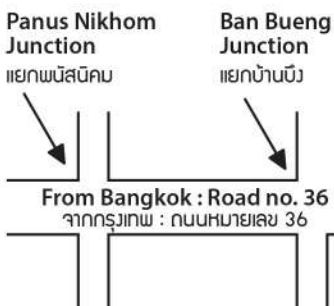

Mae Ram Peung Beach
หาดแม่รำพึง