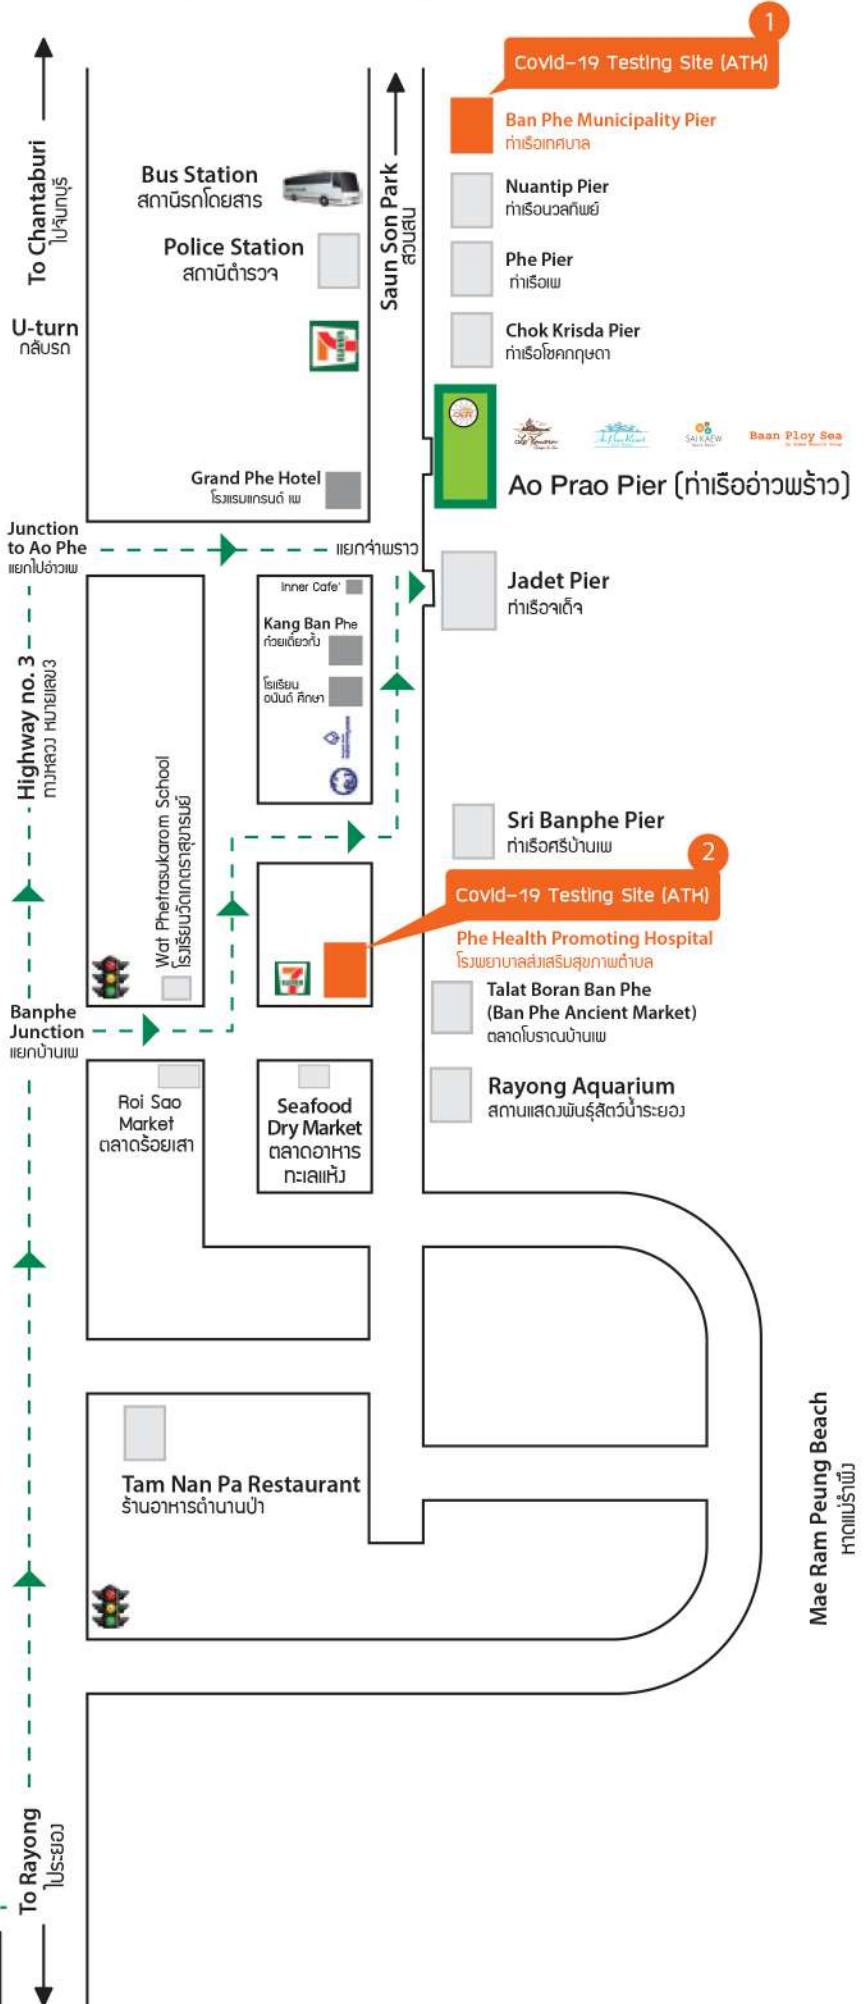

Mae Ram Peung Beach
หาดแม่รำพึง