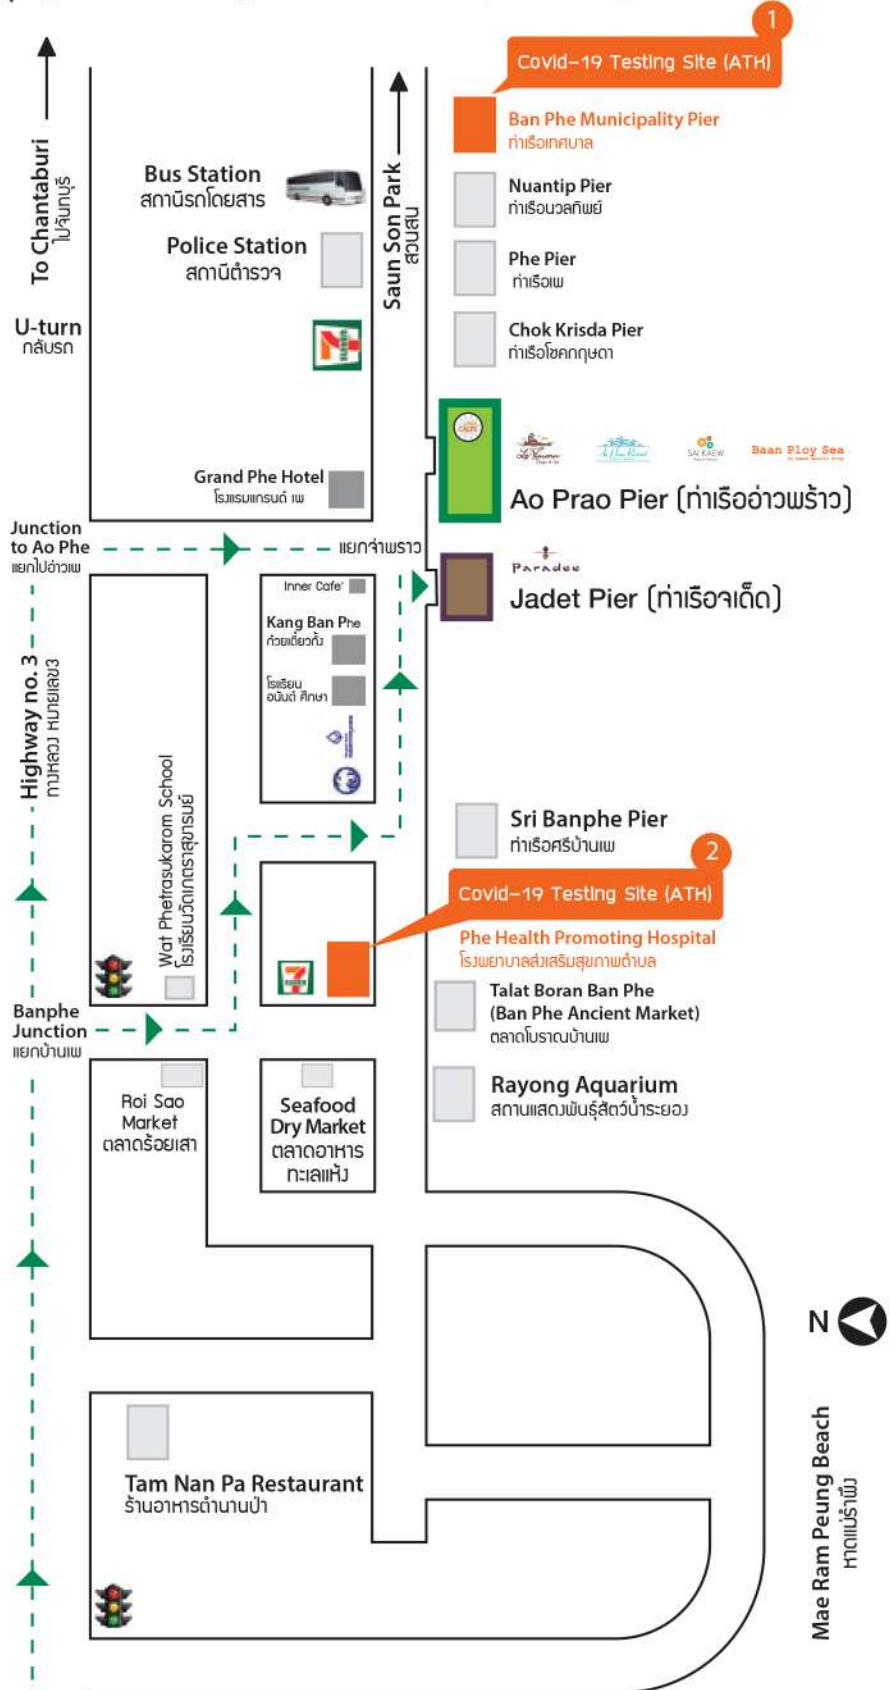

SAI KAEW Beach Resort
Ao Prao Pier ท่าเรืออ่าวพร้าว
Tel. : 038 651134, 084 102 0021
Latitude : 12.627259823057418
Longitude : 101.43752932548534

SHUTTLE SPEEDBOAT SCHEDULE	
Ao Prao Pier to Samet	Samet to Ao Prao Pier
12.45 HRS	11.45 HRS
15.45 HRS	13.45 HRS

** Above shuttle speed boat available for Deluxe Premier Room, Poolside Villa, Family Room, Family Pool Residence, Family Cottage and Beachfront Villa only.