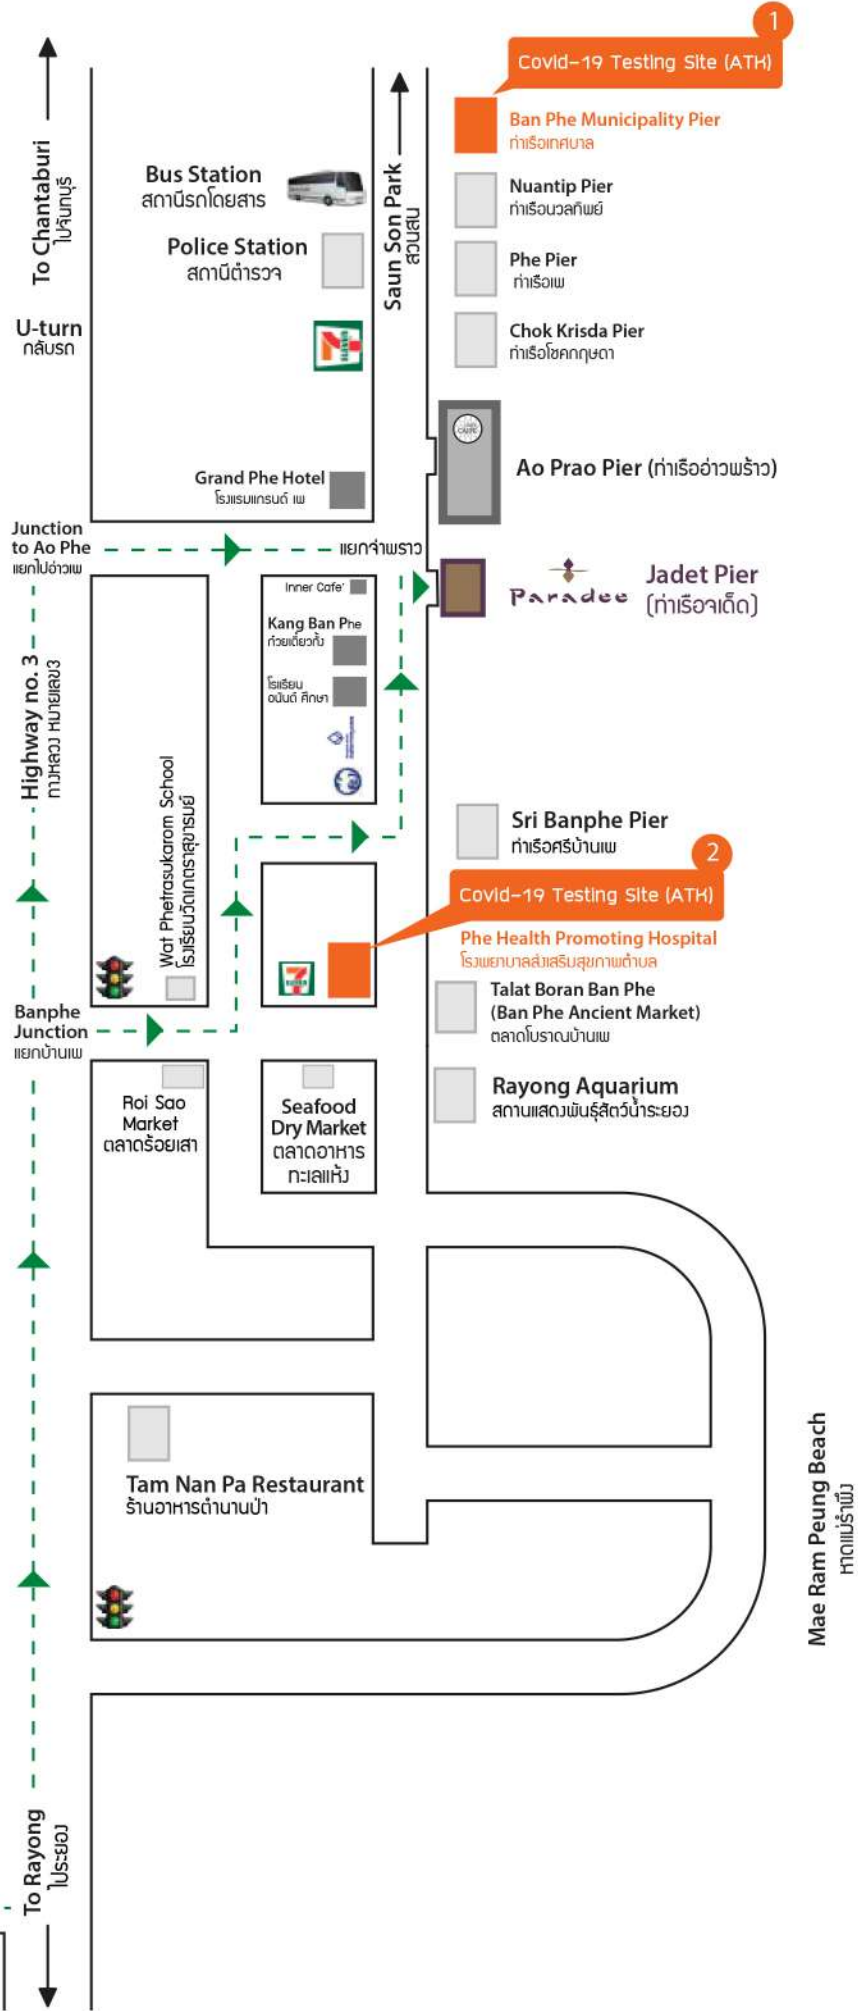

Mae Ram Peung Beach
หาดแม่รำพึง